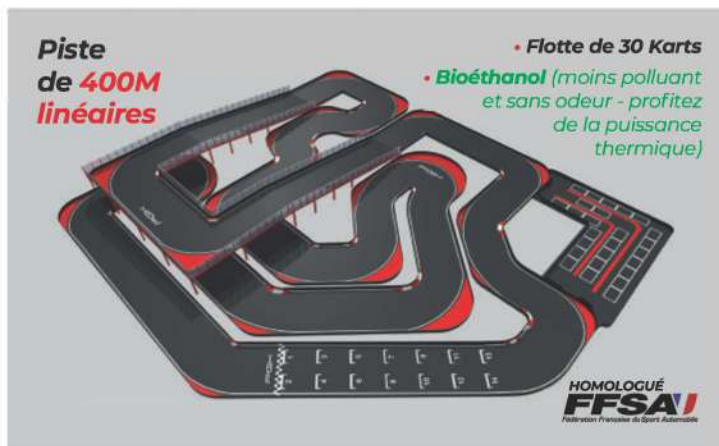

**ENDURANCE KARTING - FORMULES GROUPES**

**Venez défier vos amis sur la plus grande piste de karting indoor de Franche-Comté !**

**ENDURANCE 1H30**

**1668€**

- > Équipe de 3 à 4 pilotes
- > 2h30 sur place
- > Essais chronométrés déterminant la grille de départ : 30 min
- > Course par équipe en relais : 60 min
- > Podium (les 3 premières équipes)

**ENDURANCE 2h**

**2268€**

- > Équipe de 3 à 4 pilotes
- > 3h sur place
- > Essais chronométrés déterminant la grille de départ : 30 min
- > Course par équipe en relais : 90 min
- > Podium (les 3 premières équipes)