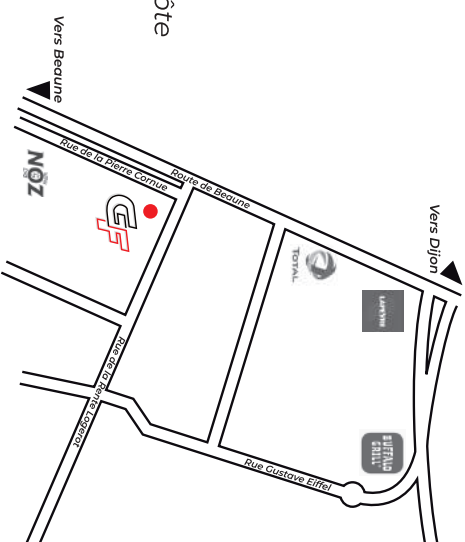

Marsannay-la-Côte

Invitation pour :

De la part de :

pour fêter son anniversaire au
Games Factory de Marsannay-la-Côte
le ... / ... de ... h à ... h

Réponse avant le
Son téléphone :

806 rue de la Pièce Cornue - 21160 Marsannay-la-Côte