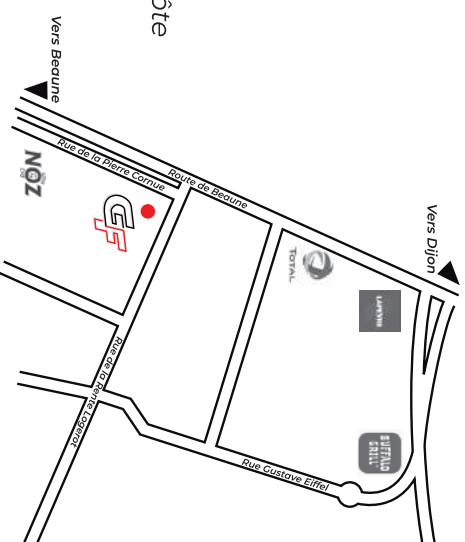

Marsannay-la-Côte

Invitation pour :

De la part de :

pour fêter son anniversaire au
Games Factory de Marsannay-la-Côte
le ... / ... de ... h à ... h

Réponse avant le
Son téléphone :

806 rue de la Pièce Cornue - 21160 Marsannay-la-Côte