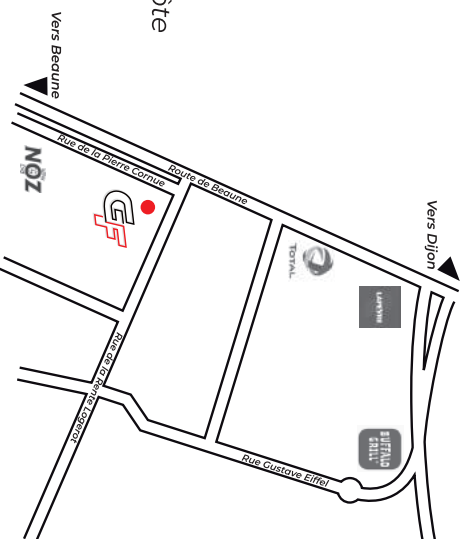

806 rue de la Pièce Cornue - 21160 Marsannay-la-Côte

www.gamesfactory.fr • 03 80 530 715 • contact21160@groupe-gf.fr •

PRISON ISLAND

GAMES FACTORY

· bowling · prison island · réalité virtuelle ·

Marsannay-la-Côte

Invitation pour :

De la part de :

pour fêter son anniversaire au
Games Factory de Marsannay-la-Côte
le ... / ... de ... h à ... h

Réponse avant le
Son téléphone :