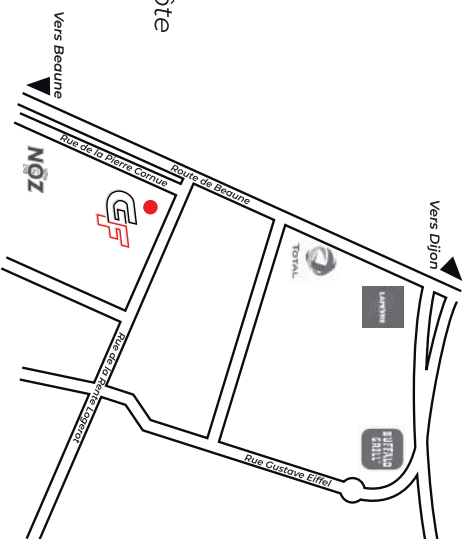

PRISON ISLAND

GAMES FACTORY

· bowling · prison island · réalité virtuelle ·

Marsannay-la-Côte

Invitation pour :

De la part de :

pour fêter son anniversaire au
Games Factory de Marsannay-la-Côte
le ... / ... de ... h à ... h

Réponse avant le
Son téléphone :

806 rue de la Pièce Cornue - 21160 Marsannay-la-Côte

www.gamesfactory.fr • 03 80 530 715 • contact21160@groupe-gf.fr •

PRISON ISLAND

GAMES FACTORY

· bowling · prison island · réalité virtuelle ·

Marsannay-la-Côte

Invitation pour :

De la part de :

pour fêter son anniversaire au
Games Factory de Marsannay-la-Côte
le ... / ... de ... h à ... h

Réponse avant le
Son téléphone :