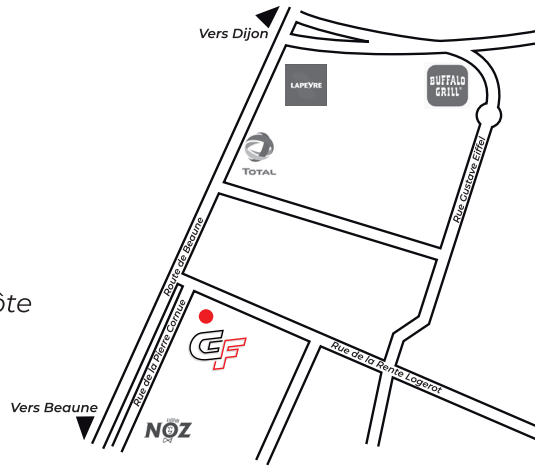

806 rue de la Pièce Cornue - 21160 Marsannay-la-Côte

www.gamesfactory.fr • 03 73 27 54 81 • contact21160@groupe-gf.fr • f