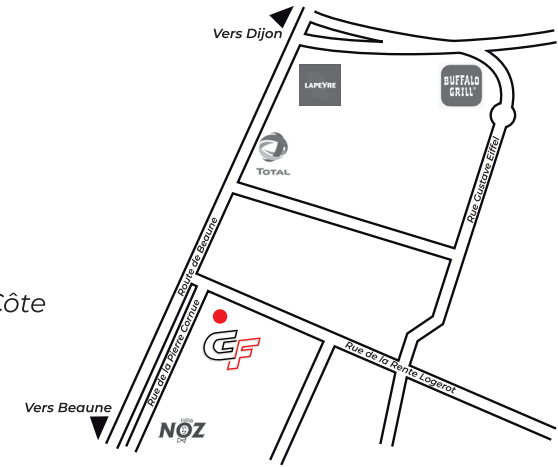

806 rue de la Pièce Cornue - 21160 Marsannay-la-Côte

www.gamesfactory.fr • 03 73 27 54 81 • contact21160@groupe-gf.fr • f