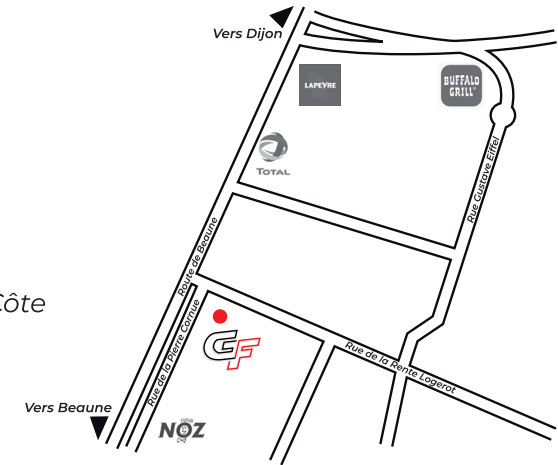

806 rue de la Pièce Cornue - 21160 Marsannay-la-Côte

www.gamesfactory.fr • 03 73 27 54 81 • contact21160@groupe-gf.fr • f