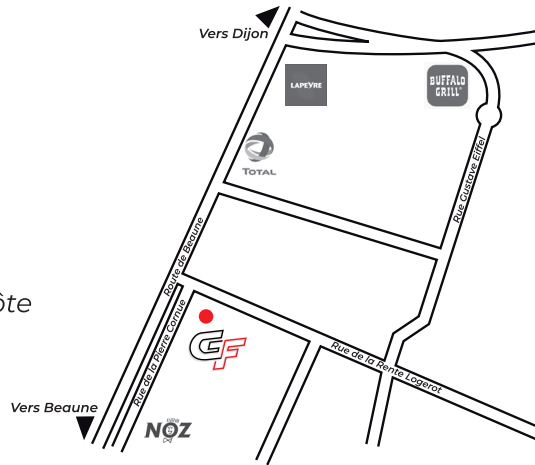

806 rue de la Pièce Cornue - 21160 Marsannay-la-Côte

www.gamesfactory.fr • 03 73 27 54 81 • contact21160@groupe-gf.fr • f