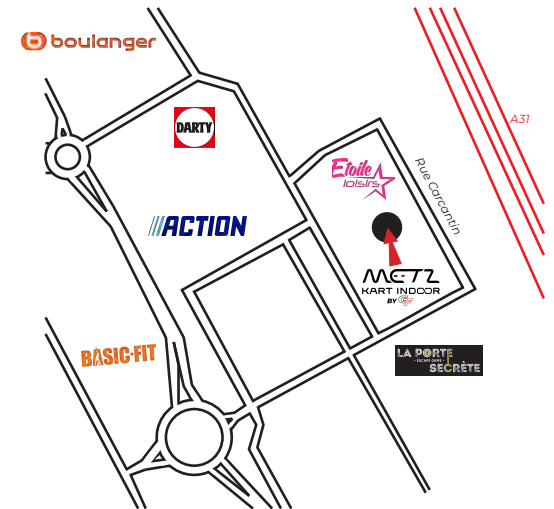

Réponse avant le

Son téléphone :

www.metzkartindoor.fr · Rue Carcantin, 57685 Augny · 03 72 39 63 11 · contact-mki@groupe-gf.fr

METZ

KART INDOOR
BY GF

Metz :

Invitation pour :

De la part de :