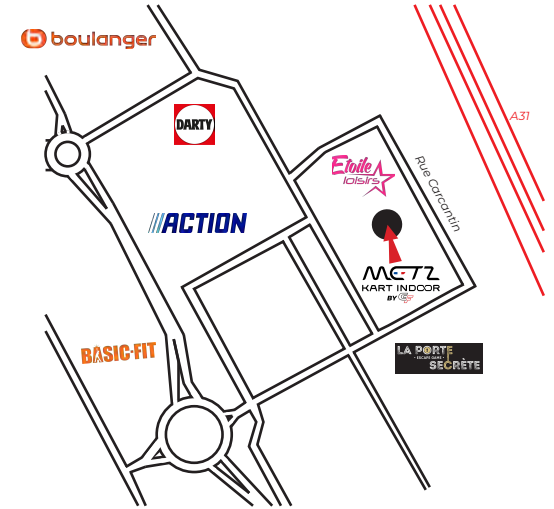

De la part de :

pour fêter son anniversaire au
Metz Kart Indoor by GF
le...../...../..... deh..... àh.....

Réponse avant le

Son téléphone :

www.metzkartindoor.fr · Rue Carcantin, 57685 Augny · 03 72 39 63 11 · contact-mki@groupe-gf.fr

METZ

KART INDOOR
BY GF

Metz :

Invitation pour :

De la part de :

pour fêter son anniversaire au
Metz Kart Indoor by GF
le...../...../..... deh..... àh.....

Réponse avant le

Son téléphone :