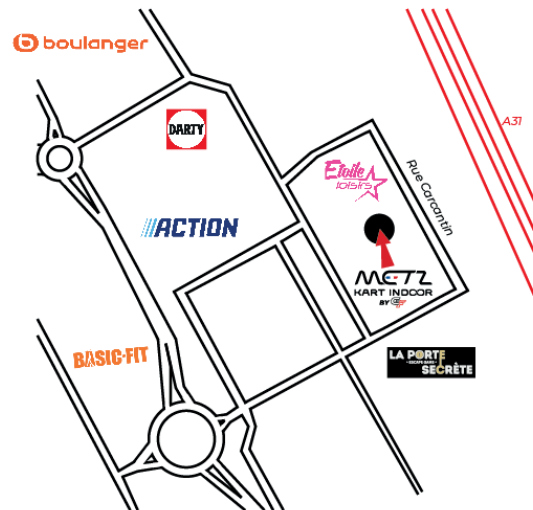

METZ

KART INDOOR
BY GF

Metz :

Invitation pour :

De la part de :

pour fêter son anniversaire au
Metz Kart Indoor by GF
le...../...../..... de .....h..... à .....h.....

Réponse avant le .....

Son téléphone : .....

gamesfactory.fr/metz/ · Rue Carcantin, 57685 Augny · 03.72.39.63.20 · contact-mki@groupe-gf.fr