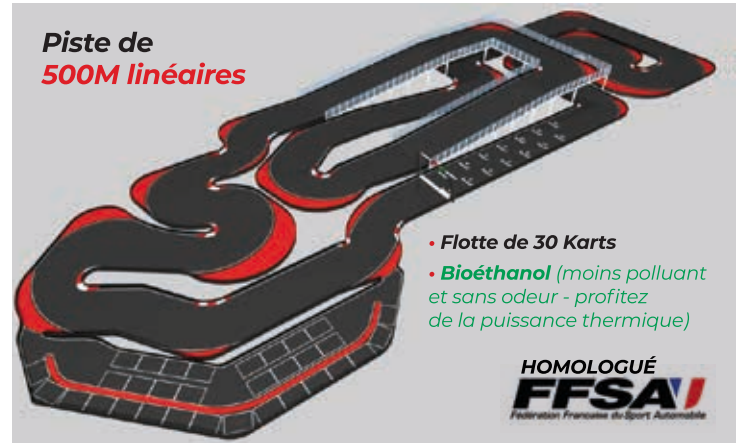

GRAND PRIX KARTING - FORMULES GROUPES

Venez défier vos amis sur la
plus grande piste de karting indoor de Dijon !

MINI GRAND PRIX

38€*/Personne

- > 1h30 sur place
- > 22 min de pilotage
- > Essais chronométrés déterminant la grille de départ : 08 min/Pilote
- > Finale : 14 min/Pilote
- > Podium (les 3 premiers)